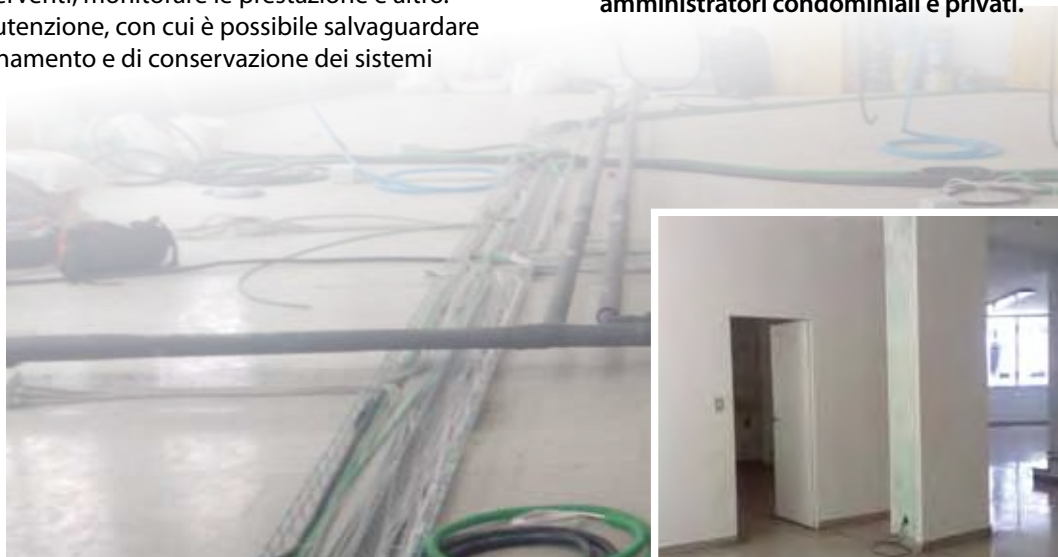

La G Leone in collaborazione con il suo Gruppo ha realizzato:

- Impianti elettrici e speciali, le opere edili (pareti in cartongesso e in muratura), per la filiale di Unicredit. Rifiniture in gesso e intonaco, con successiva tinteggiatura per la filiale di Unicredit di Laveno Mombello. Realizzazione impianti di condizionamento per la filiale di Unicredit a Laveno di Mombello Servizio di Pulizia generale e di fino per il cantiere e la consegna della Filiale
- Impianti elettrici e speciali per una filiale di banca cliente della Bi. Ti. srl in centro a Milano
- Opere in ferro e in cartongesso per la società di trasporti Fercam Spa
- Interventi di manutenzione sugli impianti degli immobili della Fercam Spa
- Impianti di videocitofonia e di controllo accessi per la Fercam Spa
- Collaborato con architetti per ristrutturazioni di interni e opere di tinteggiatura elegante
- Realizzazioni di impianti di videosorveglianza e di allarmi di sicurezza per ville, abitazioni private e immobili commerciali
- Altre lavorazioni di tipo edile ed impiantistiche realizzate per conto di amministratori condominiali e privati.