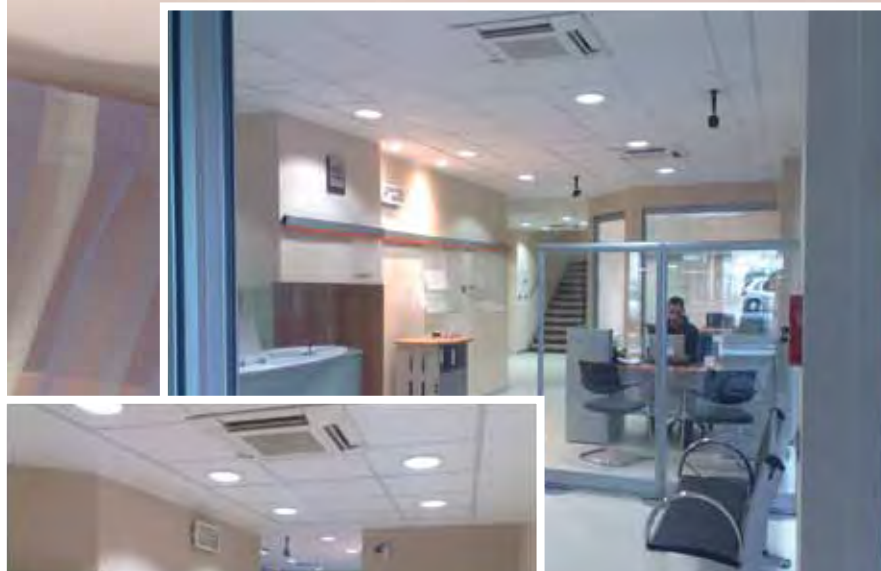

A questo servizio si affianca un Gruppo di lavoro legato ormai da anni, per opere edili, opere in ferro, tinteggiature e servizi di pulizia.

Le operazioni indicativamente, riguardano: scavi, demolizioni e rimozioni di macerie, verniciature e decorazioni murarie, ristrutturazioni complete, cura della progettazione e della gestione di un cantiere.